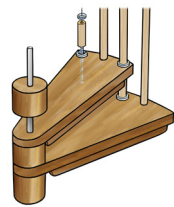

Spiral

Steg 40 mm
 Vang med hattplugg 40 mm
 Barnsäkerhetslist 20 mm
 Sättsteg 14 mm
 Räcke med hattplugg

Barnsäkerhetslist
(vid öppen trappa)

Stegprofil FK 1

Steginfästning
Svinga

Steginfästning
Loopen

Svinga 4.4.1

ST 4 80x80
 RS 4 Ø 25
 HL 1 40x118

Svinga 4.15.1

ST 4 80x80
 RS 15 Ø 15
 HL 1 40x118

Loopen 4.4.1

ST 4 80x80
 RS 4 Ø 25
 HL 1 40x118

Loopen 3.3.1

ST 3 80x80
 RS 3 Ø 25/40
 HL 1 40x118

Loopen 4.15.1

ST 4 80x80
 RS 15 Ø 15
 HL 1 40x118

Loopen 4.G.1

ST 4 80x80
 Glas 8 mm
 HL 1 40x118

Se "Infästning av trappa, sidovagnstycken" för projekteringsanvisningar.