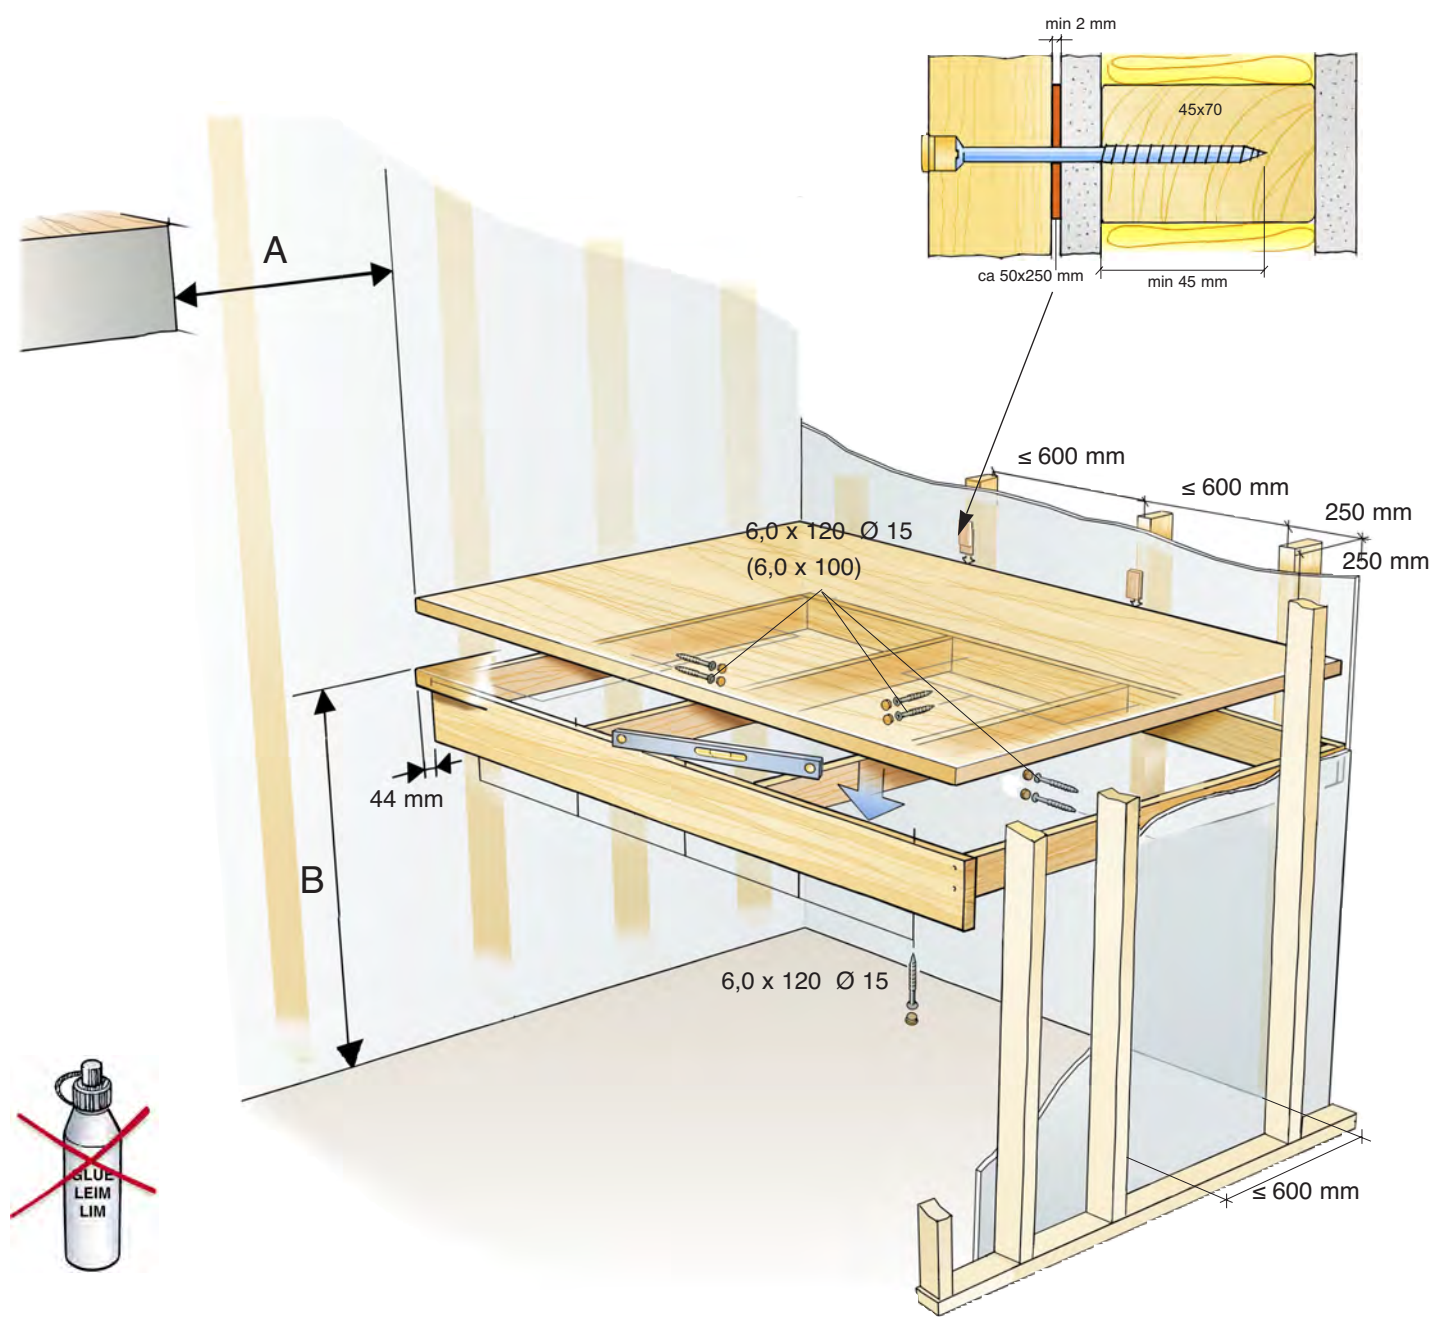

MONTERINGSANVISNING

Trappa med vilplan och stolpar

ASSEMBLY INSTRUCTIONS
Staircase with landing and newels

MONTAGEANLEITUNG
Treppe mit Podest und Pfosten

11830 A 1