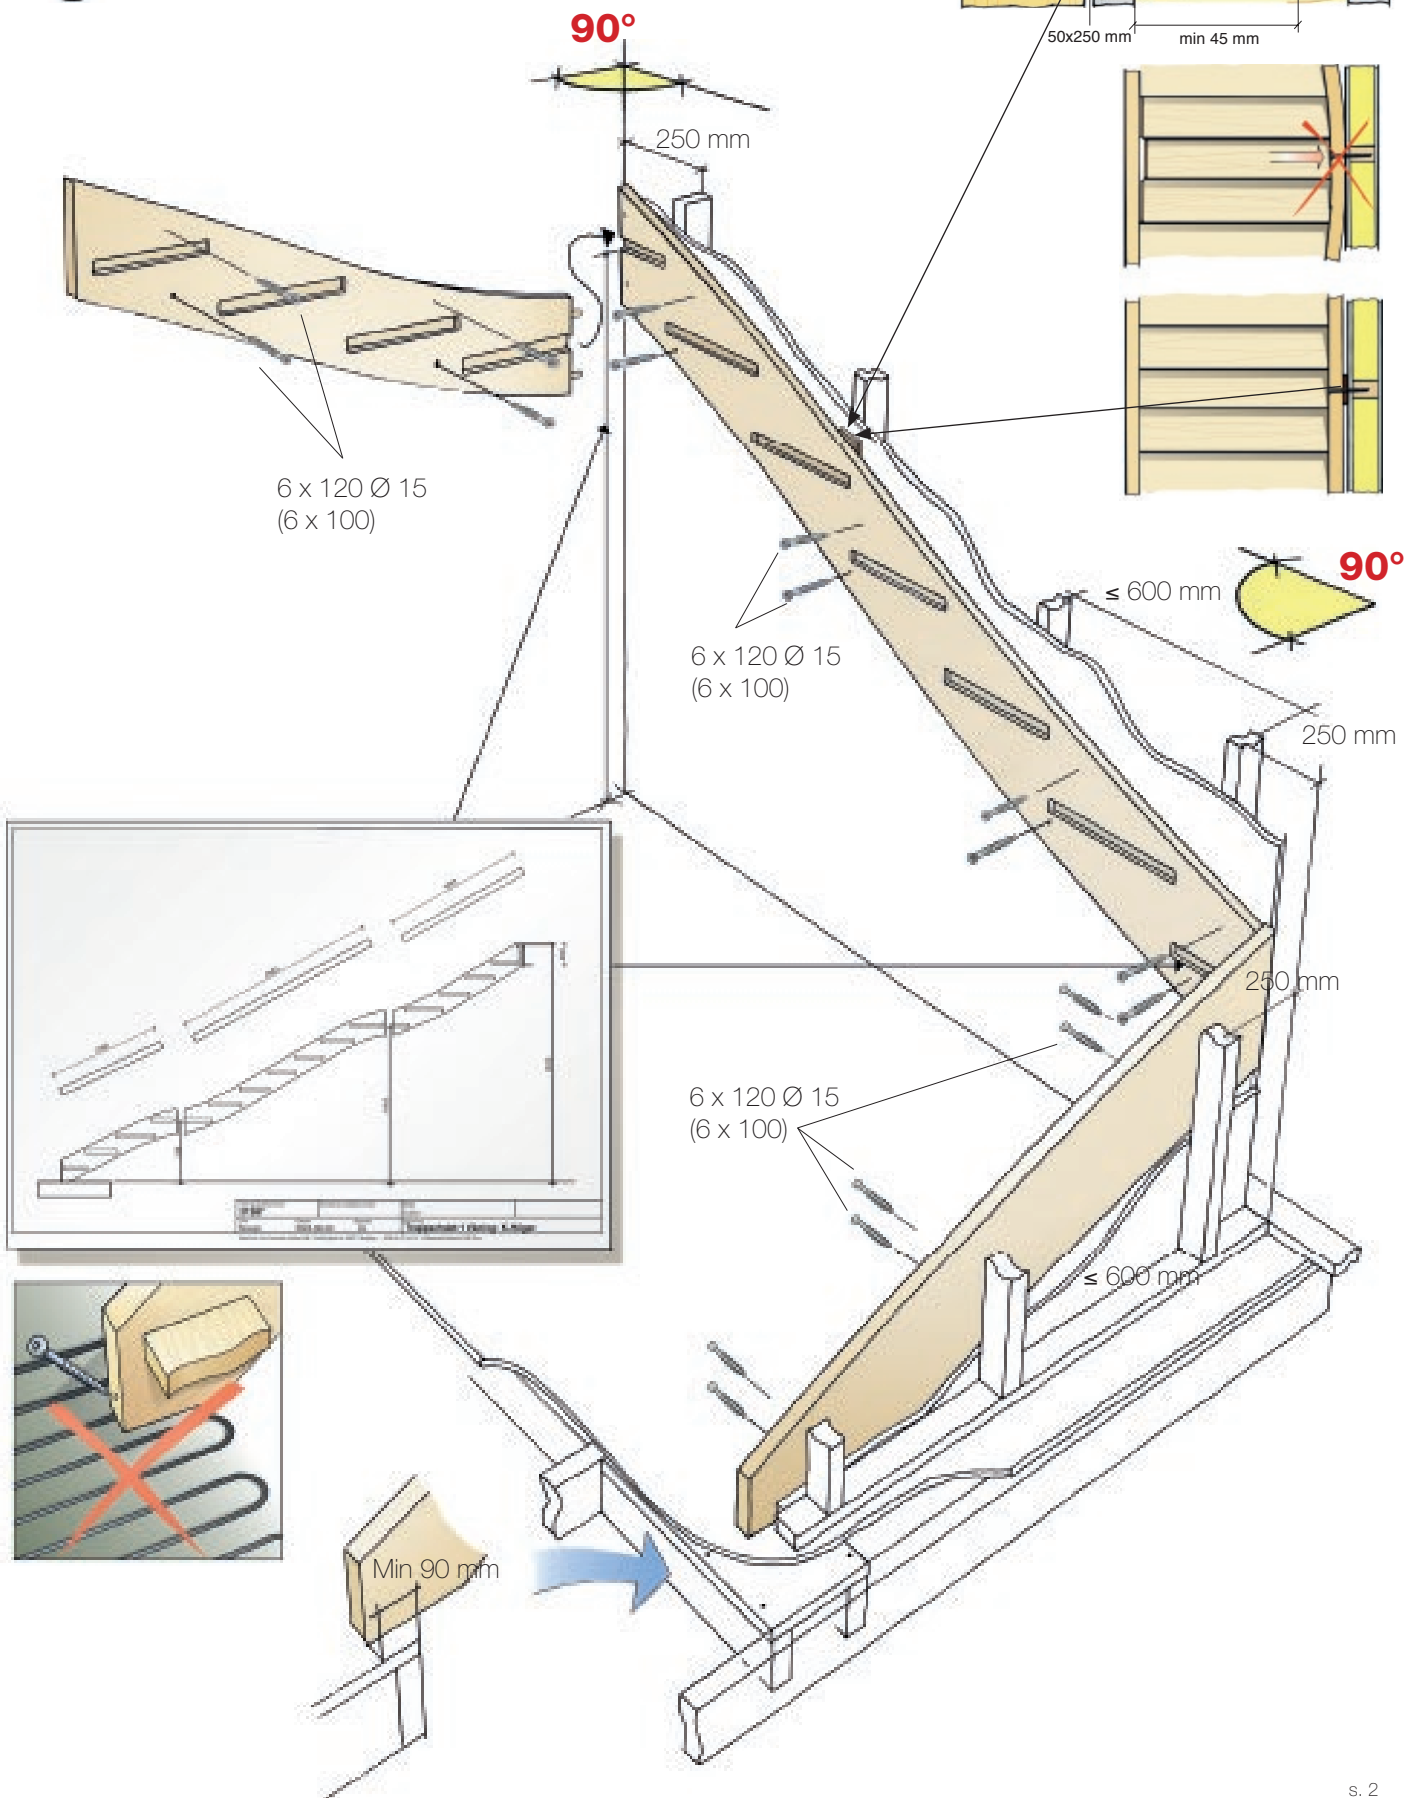

MONTERINGSANVISNING

Trappa med stolpar, Mountin®

ASSEMBLY INSTRUCTIONS

Staircase with newels, Mountin®

MONTAGEANLEITUNG

Treppe mit Pfosten, Mountin®

5 x 50 c/c 200