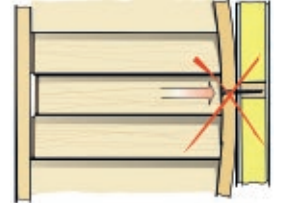

MONTERINGSANVISNING

Trappa med stolpar, Mountin®

ASSEMBLY INSTRUCTIONS

Staircase with newels, Mountin®

MONTAGEANLEITUNG

Treppe mit Pfosten, Mountin®

5 x 50 c/c 200