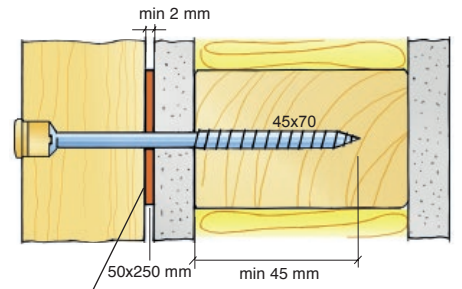

MONTERINGSANVISNING

Trappa med stolpar, Mountin®

ASSEMBLY INSTRUCTIONS

Staircase with newels, Mountin®

MONTAGEANLEITUNG

Treppe mit Pfosten, Mountin®

5 x 50 c/c 200