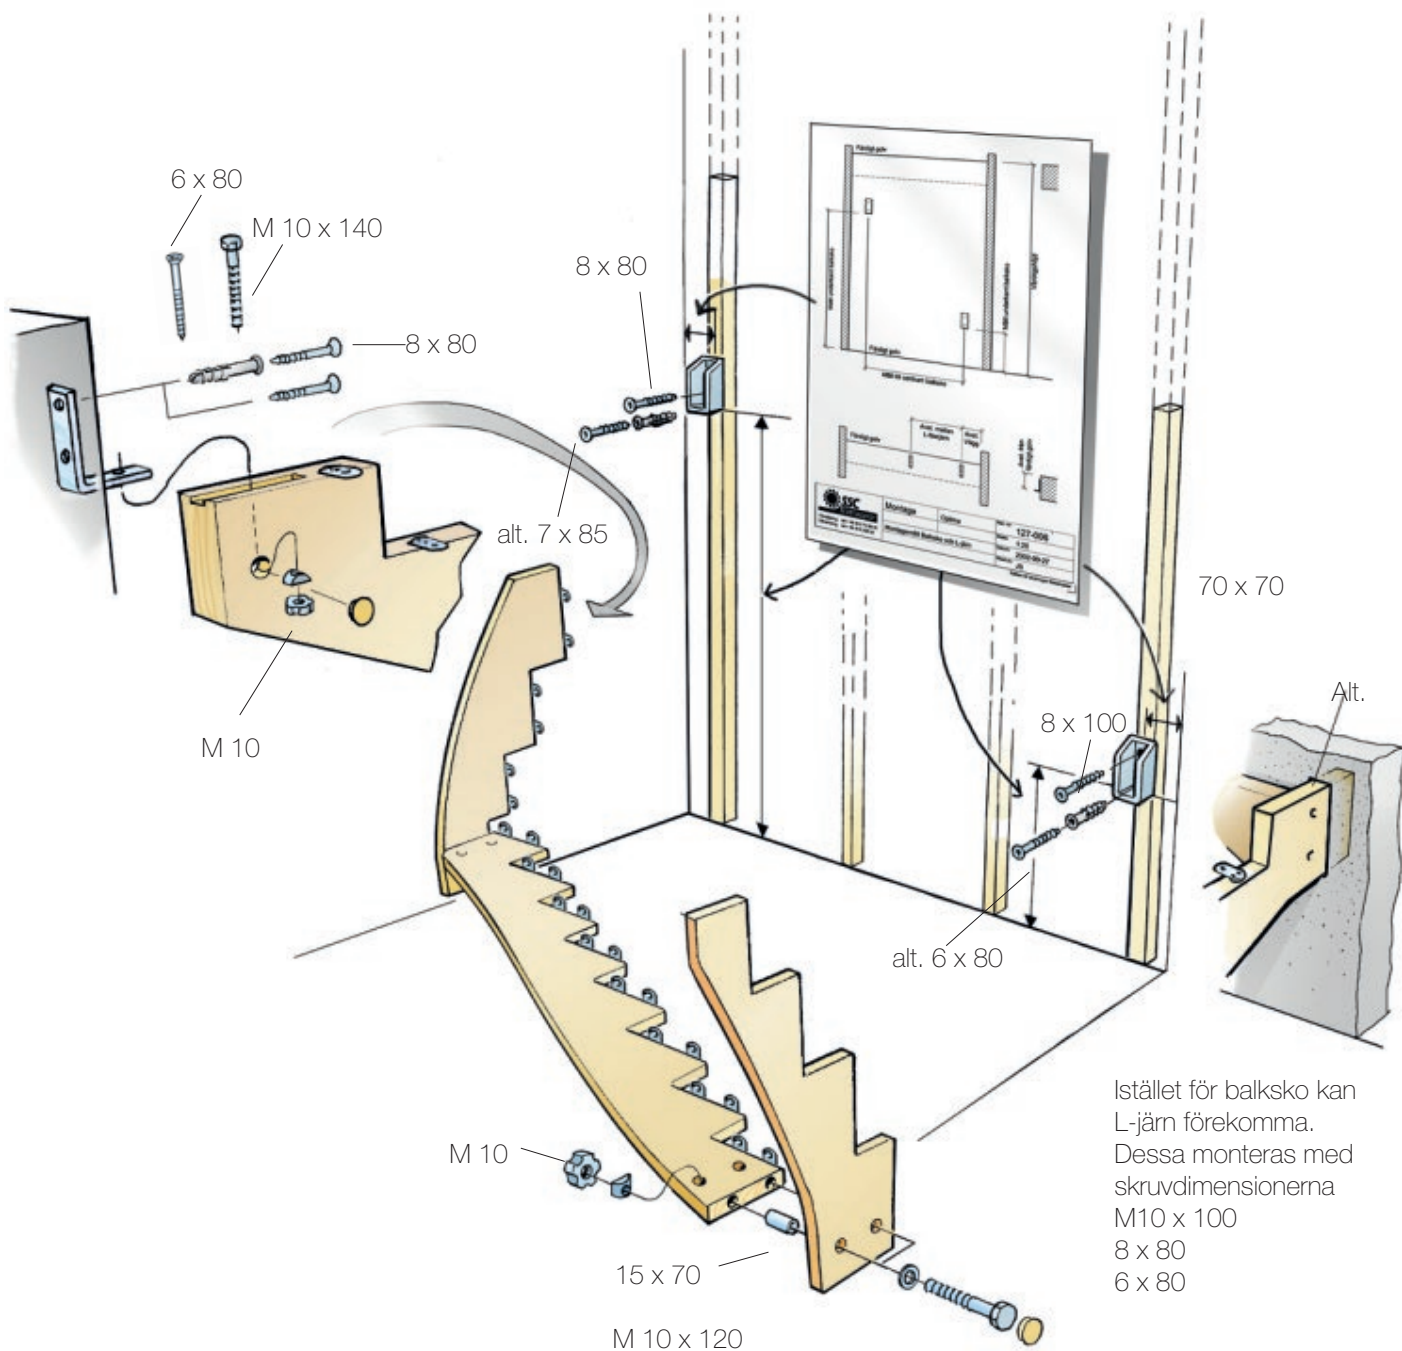

MONTERINGSANVISNING

Trappa med underliggande vang

ASSEMBLY INSTRUCTIONS

Cut string staircase

MONTAGEANLEITUNG

Treppe mit aufgesattelten Stufen

YTTERVANG MONTERAD MOT VÄGG